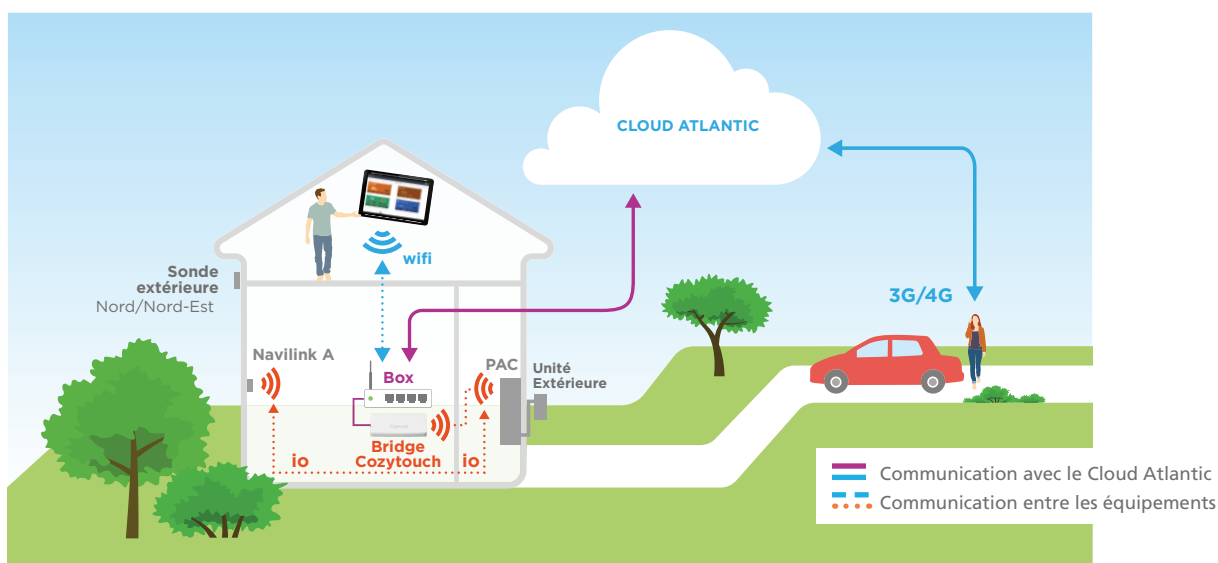

APPLICATION COZYTOUCH

FONCTIONNALITÉS

Solution connectée	Mesure et affichage des T° d'ambiance	Modification de la T° de consigne	Bascule mode confort/eco chauffage	Mise en Marche/Arrêt Chauffage	Programmat° Horaire	Mise en Marche/Arrêt ECS	Aff. estimation des conso. sur l'interface du générateur	Aff. mesure des conso déportée	Solutions Atlantic
Gammes Alféa Extensa A.I.									
1 zone	●	●	●	●	●*	●*	●	●*	Pack CozyTouch A.I.
2 zones	●	●	●	●	●*	●*	●	●*	Pack CozyTouch A.I.+ A59
	●	●	●	●	●	●	●	●	Pack CozyTouch A.I.+ A75/A78

*Disponible sur l'application Cozytouch.

TARIFS

DÉSIGNATION	RÉFÉRENCE	PRIX EN € HT
Pack Connectivité		
PACK COZYTOUCH A.I.	501 000	199
Commande d'ambiance modulante supplémentaire si gestion 2 zones		
NAVILINK A59	074 208	105
NAVILINK A75	074 213	175
NAVILINK A78	074 214	225

Montant éco-participation à ajouter : 0,12 € HT.