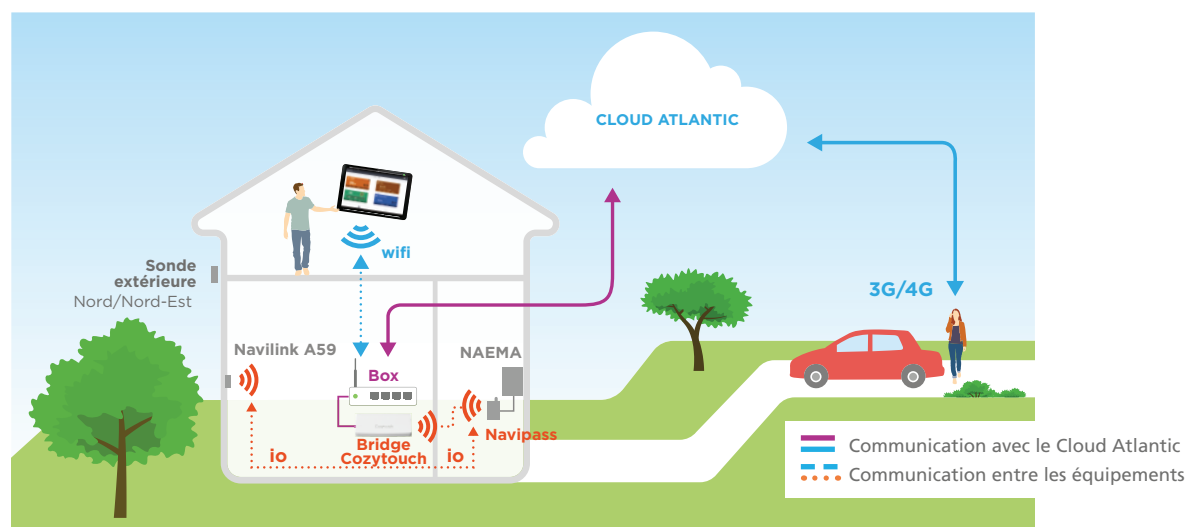

## INSTALLATION : RIEN DE PLUS SIMPLE !

La connectivité modulante d'Atlantic pour votre chaudière murale NAEMA

NAVISTEM

Navistem 100H  
intégrée aux chaudières  
murales Atlantic  
voir p.241

PACK COZYTOUCH NAVIPASS IO

NOUVEAU

Navipass io

Navilink A59

Bridge Cozytouch

## APPLICATION COZYTOUCH

L'application Cozytouch est disponible pour le pilotage des chaudières murales NAEMA grâce au Navipass io.