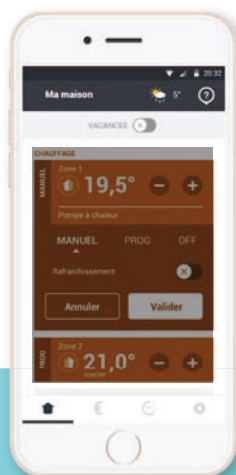

Gestion
facile des absences