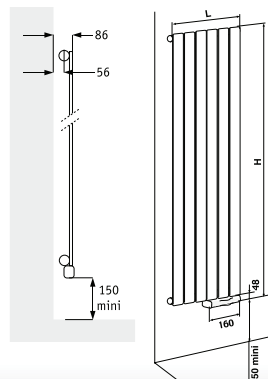

DIVERS PATÈRES ET PORTE-SERVIETTES

Pages 144.

PIEDS DE SOUTIEN

- Pieds de soutien livrés en pièces détachées (en supplément des consoles murales).
- Hauteur pieds réglables 15 à 20 cm, code blanc : 639151, code couleur : 639159
- Hauteur pieds réglables 20 à 25 cm code blanc : 639161, code couleur : 639169

Prix : 27,74 €/HT (à l'unité)

Prix publics €/HT.

FASSANE / THX

Saillie au mur

Normes

Classe II □ □ - IP 44 - IK09 - - -

RÉGULATION	DIMENSIONS (en mm)		PUISSANCE (en W)	NOMBRE D'ÉLÉMENTS	POIDS (en kg)	TEINTE DE BASE : BLANC		COULEURS	
	H	L				RÉF.	PRIX €/HT	RÉF.	PRIX €/HT
THX voir p.15	1548	370	750	5	21	THX-075-150-TF	872,47	THX-075-150-TFC	962,47
		444	1000	6	28	THX-100-180-TF	883,61	THX-100-180-TFC	973,61
	1848	592	1500	8	37	THX-150-180-TF	1027,23	THX-150-180-TFC	1117,23
		296	750	4	22	THX-075-200-TF	873,23	THX-075-200-TFC	963,23
	2048	370	1000	5	27	THX-100-200-TF	903,35	THX-100-200-TFC	993,35
		518	1250	7	36	THX-125-200-TF	982,67	THX-125-200-TFC	1072,67
592		1500	8	40	THX-150-200-TF	1054,70	THX-150-200-TFC	1144,70	
2248	740	2000	10	49	THX-200-200-TF	1192,48	THX-200-200-TFC	1282,48	
	296	1000	4	24	THX-100-220-TF	935,90	THX-100-220-TFC	1025,90	
	444	1250	6	35	THX-125-220-TF	1062,75	THX-125-220-TFC	1152,75	
	518	1500	7	40	THX-150-220-TF	1097,40	THX-150-220-TFC	1187,40	
	666	2000	9	49	THX-200-220-TF	1239,15	THX-200-220-TFC	1329,15	