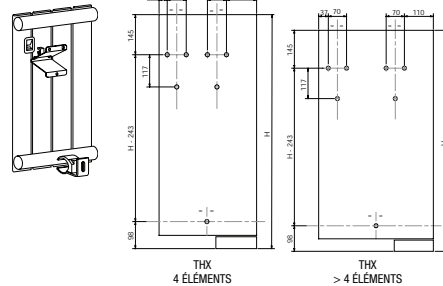

FIXATIONS

- 3 consoles murales, peintes dans la couleur de l'appareil et fournies dans l'emballage.
- Boîte de consoles blanches, réf. 962781.
- Boîtes consoles couleur, réf. 962789 (teinte à préciser).

OPTIONS

NUANCIER

Pages 8-9
Plus-value : 90 €/HT par appareil

SANS RÉGULATION

Radiateur livré sans régulation, avec sortie de câble en bas à droite du radiateur.
Moins-value : -97,30 €/HT

Possibilité d'équiper en supplément avec thermostat d'ambiance RF-PROG (réf. 894160) et récepteur (réf. 894080).

PIEDS RÉGLABLES

- Pieds réglables soudés sur le radiateur pour soutien d'un appareil fixé au mur (à utiliser en cas de cloisons légères ou de murs friables), avec platine cache-vis.
- Hauteur pieds réglables 15 à 20 cm, code FC200 l'unité.
- Hauteur pieds réglables 20 à 25 cm, code FC250 l'unité

Prix fixation murale + pieds : 64,48 €/HT

RÉGULATIONS (MODÈLE THX)

GÉNÉRALITÉS	
Position	Intégrée - En bas à droite
Performance thermostat	NF Électricité Performance 2**
Détection ouverture/fermeture fenêtre	OUI (via Bluetooth)
Précision régulation	Réglage de 7°C à 28°C
Verrouillage parental	-
Autres	- Timerprog : programmation d'une montée en température journalière - Fonction marche forcée 2 h
Veille	Basse consommation : 0,4 W
Fil pilote 6 ordres	OUI
Connectivité	Programmation hebdomadaire personnalisable via BlueTooth (Acova Control : application gratuite à télécharger)

ACCESSOIRES

PROGRAMMATION COURANT PORTEUR PREMIUM SYSTEM

Centrale courant porteur **Premium Box**.
Page 148. Réf. 894510.
Prix : 403,85 €/HT

Récepteur mural Interface **Premium**.
Page 148. Réf. 894030.
Prix : 105,90 €/HT

DIVERS PATÈRES ET PORTE-SERVIETTES

Pages 144.

PIEDS DE SOUTIEN

- Pieds de soutien livrés en pièces détachées (en supplément des consoles murales).
- Hauteur pieds réglables 15 à 20 cm, code blanc : 639151, code couleur : 639159
- Hauteur pieds réglables 20 à 25 cm code blanc : 639161, code couleur : 639169

Prix : 27,74 €/HT (à l'unité)

Prix publics €/HT.