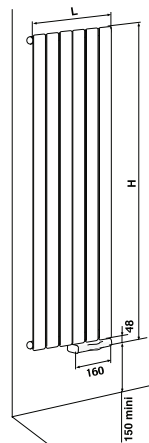

DESRIPTIF

- + Radiateur électrique en acier, à fluide ThermoActif, installation verticale.
- + Éléments plats verticaux (section 70 x 11 mm).
- + Collecteurs ronds Ø 38 mm horizontaux, épaisseur 1,5 mm.
- + Traitement de surface anticorrosion par anaphorèse haute résistance et finition par revêtement poudre époxy/polyester.
- + Fluide : huile minérale inaltérable haute performance, sans entretien.
- + Résistance électrique thermoplongeante, à coupe-circuit automatique.
- + Teinte de base : blanc Pure White RAL 9016.